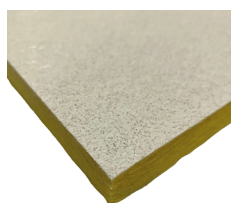

## Faux-plafonds modulaires & accessoires

Dalle en fibre minérale

Dalle en bois

Dalle en laine de bois

Dalle en plâtre

Dalle en laine de roche

Dalle en laine de verre

Dalle en métal

Dalle perforée acoustique

### Description produits

Le faux plafond est une solution très prisée dans les projets d'aménagement intérieur. Il permet de dissimuler un plafond abîmé, trop haut ou mal isolé, tout en apportant une touche décorative. Chez Comarbois, nous proposons une gamme complète de dalles de plafond techniques et décoratives, alliant performance acoustique, isolation, résistance et design. Nos solutions améliorent le confort des usagers tout en valorisant l'architecture intérieure.