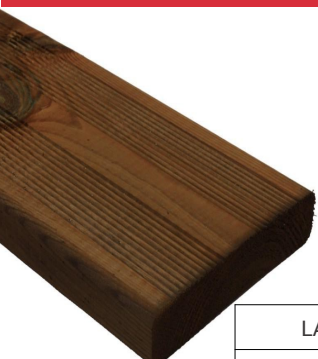

Decking & bardage

Description produits

Découvrez notre collection de lames de terrasse en IPE, Cumaru, Pin Sylvestre et Douglas pour embellir vos extérieurs, naturellement durables ou traitées autoclave en marron ou vert. Véritable pièce supplémentaire de votre habitation, votre terrasse viendra sublimer vos soirées d'été.

Avantages : grande résistance au temps et aux éléments, aux attaques des insectes et champignons sans traitement chimique. Plusieurs dimensions, épaisseurs et finitions (lisse ou rainurée) disponibles.

Tableaux techniques

LAME TRAITÉE AUTOCLAVE (mm)		
Épaisseur	Largeur	Longueurs
27	145	3000 & 4000

LAMBOURDE (mm)		
Épaisseur	Largeur	Longueurs
27	145	3000 & 4000

LAME NATURELLE (mm)		
Épaisseurs	Largeurs	Longueurs
De 19 à 27	De 100 à 145	Toutes